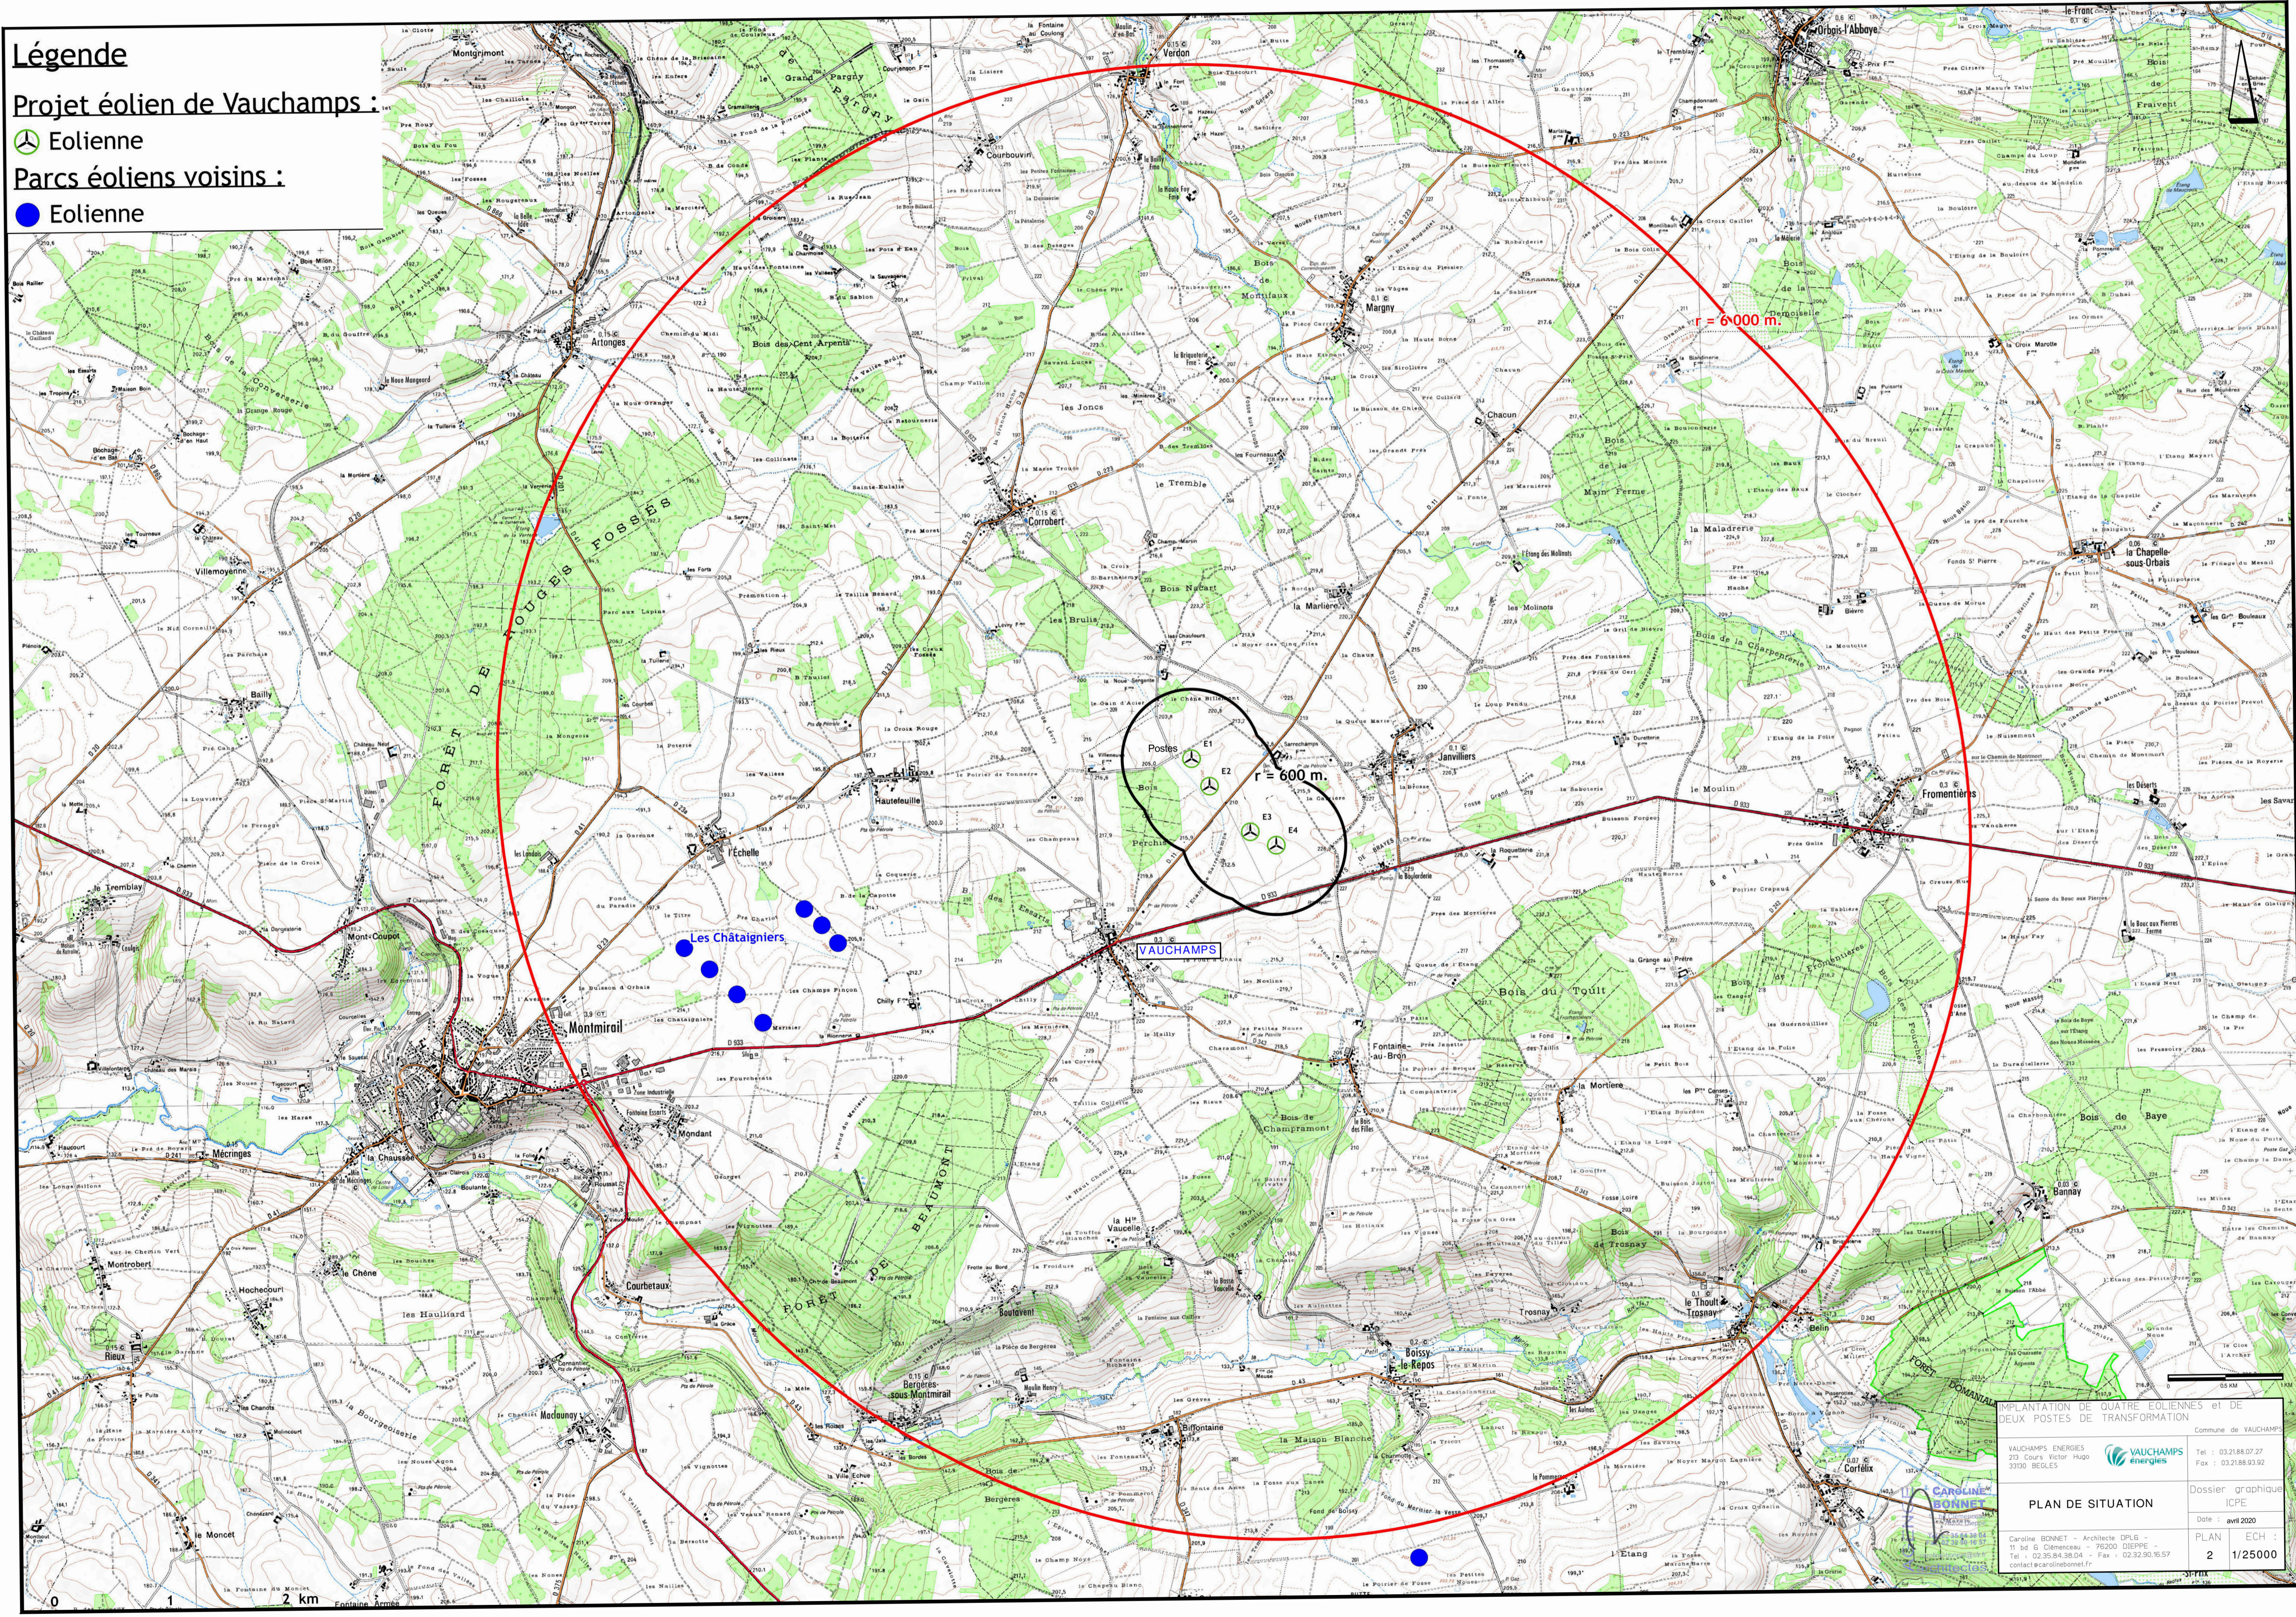

Légende

Projet éolien de Vauchamps :

Parcs éoliens voisins :

IMPLANTATION DE QUATRE ÉOLIENNES et DE DEUX POSTES DE TRANSFORMATION

Commune de VAUCHAMPS

VAUCHAMPS ENERGIES
213 Cours Victor Hugo
33190 BEGLES

VAUCHAMPS énergies